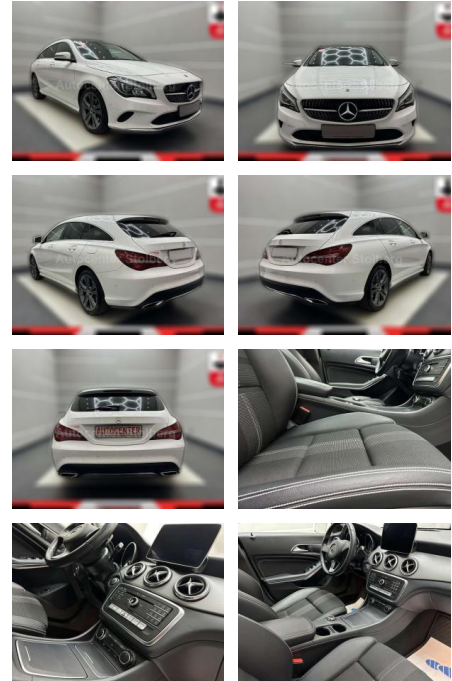

## Mercedes-Benz CLA 200 CLA 200 "NAVI-CAM-PANO

AC15-11

Angebotsnr.:

Erstzulassung:	Kilometer:	Farbe:	Leistung:	Kraftstoffart:
01.04.2019	49.000	Weiß	115 kW / 156 PS	Benzin

**PREIS**  
**25.400 €**