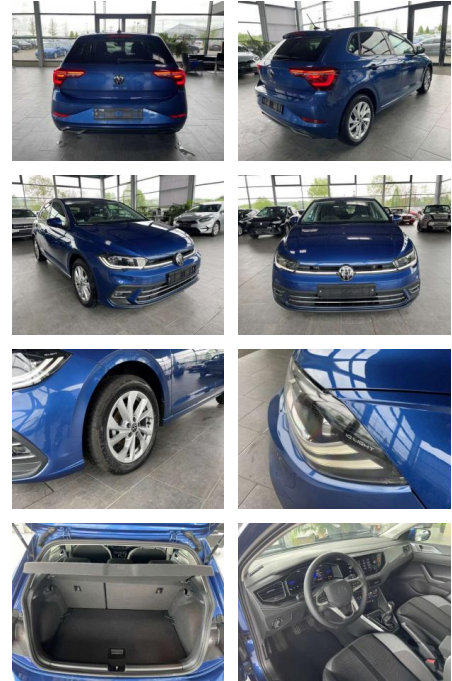

Ihr Ansprechpartner

Frau Maximiliane Schwulst
E-Mail: m.schwulst@kufen.de
Telefon: 0201 8545424

Volkswagen Polo VI Style 1.0 LED ACC IQ Drive

AR35-0750 **Angebotsnr.:**

Erstzulassung:	Kilometer:	Farbe:	Leistung:	Kraftstoffart:	Verbr. komb.	CO2-Emission	CO2-Klasse (WLTP)
01.08.2023	5.300	Blau	70 kW / 95 PS	Benzin	5,5 l/100km	126 g/km	D

- Apple CarPlay
- Android Auto
- DAB
- Touchscreen
- Musikstreaming

Komfort

- Servolenkung
- Zentralverriegelung
- Elektrischer Fensterheber
- Sitzheizung
- Elektrische Aussenspiegel
- Teilbare Rucksitzlehne
- Tempomat
- Multifunktionslenkrad
- Innenspiegel autom. abblendbar
- Mittelarmlehne
- Innenraumfilter
- Lenksäule einstellbar
- Sportsitze
- ParkDistanceControl vorne und hinten