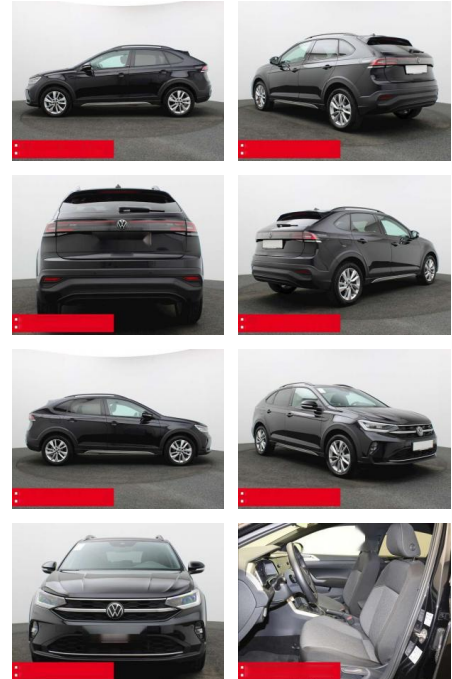

Ihr Ansprechpartner

Frau Maximiliane Schwulst
E-Mail: m.schwulst@kufen.de
Telefon: 0201 8545424

Volkswagen Taigo 1.0 TSI DSG Move IQ.LIGHT KAMER...

BS05-76314_G... Angebotsnr.:

Erstzulassung:	Kilometer:	Farbe:	Leistung:	Kraftstoffart:	Verbr. komb.	CO2-Emission	CO2-Klasse (WLTP)
01.01.2024	23.500	Schwarz	81 kW / 110 PS	Benzin	6,0 l/100km	136 g/km	E