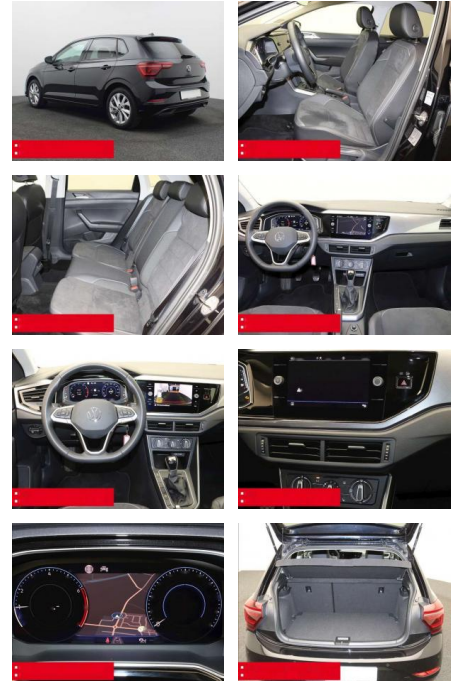

## Volkswagen Polo 1.0 TSI Style NAVI ACC KAMERA

BS05-74628\_GW050119..

Erstzulassung:	Kilometer:	Farbe:	Leistung:	Kraftstoffart:	Verbr. komb.	CO2-Emission	CO2-Klasse (WLTP)
01.11.2023	21.960	Schwarz	70 kW / 95 PS	Benzin	5,2 l/100km	119 g/km	D