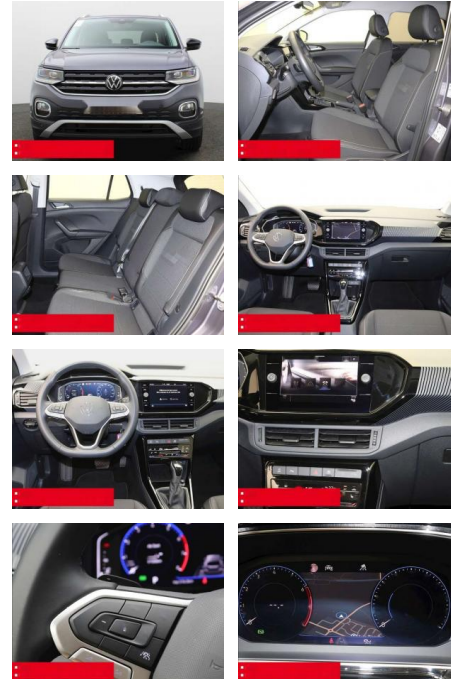

Ihr Ansprechpartner

Frau Maximiliane Schwulst
E-Mail: m.schwulst@kufen.de
Telefon: 0201 8545424

Volkswagen T-Cross 1.0 TSI DSG Style NAVI KAMERA

BS05-76424_Gewinnr.: **Angaben:**

| Erstzulassung: | Kilometer: | Farbe: | Leistung: | Kraftstoffart: | Verbr. komb. | CO2-Emission | CO2-Klasse (WLTP) |
|----------------|------------|--------|----------------|----------------|--------------|--------------|-------------------|
| 01.01.2024 | 19.975 | Grau | 81 kW / 110 PS | Benzin | 6,3 l/100km | 144 g/km | E |