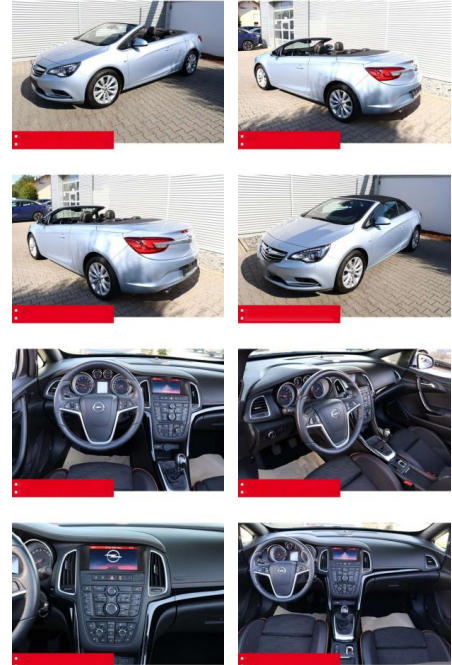

Ihr Ansprechpartner

Frau Maximiliane Schwulst
E-Mail: m.schwulst@kufen.de
Telefon: 0201 8545424

Opel Cascada 1.6 Direct Injection Turbo

BS05-4640_GW Artikelnr.:

Erstzulassung:	Kilometer:	Farbe:	Leistung:	Kraftstoffart:
01.03.2019	49.700	Blau	100 kW / 136 PS	Benzin

Ausstattung

Sicherheit

- Anti-Blockiersystem ABS

- Zwischenverkauf und Irrtümer vorbehalten.

Multimedia

- Radio

Weiteres

- HIGHLIGHTS LM-FELGEN 18 Zoll Bi-XENON
RÜCKFAHRKAMERA
TEMPOMAT-Geschwindigkeitsregelanlage-GRA
ASSISTENZ-SYSTEME Bremsassistent
Einparkhilfe PDC vorne und hinten mit
RÜCKFAHRKAMERA INFOTAINMENT &
MULTIMEDIA Radio-CD
Bluetooth-Schnittstelle
USB-Schnittstelle FAHRWERK Sportfahrwerk
KOMFORT Mittelarmlehne vorn 2-Zonen
Klimaautomatik SITZHEIZUNG vorne
Fensterheber elektrisch
Multifunktions-Lederlenkrad
Außenspiegel elektrisch einstellbar