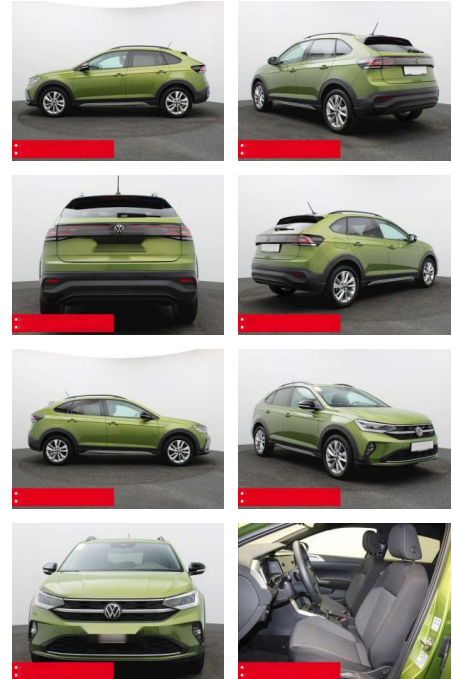

Ihr Ansprechpartner

Frau Maximiliane Schwulst
E-Mail: m.schwulst@kufen.de
Telefon: 0201 8545424

Volkswagen Taigo 1.0 TSI DSG Move IQ.LIGHT KAMER...

BS05-76436_Angebote

Erstzulassung:	Kilometer:	Farbe:	Leistung:	Kraftstoffart:	Verbr. komb.	CO2-Emission	CO2-Klasse (WLTP)
01.01.2024	15.500	Grün	81 kW / 110 PS	Benzin	6,0 l/100km	136 g/km	E