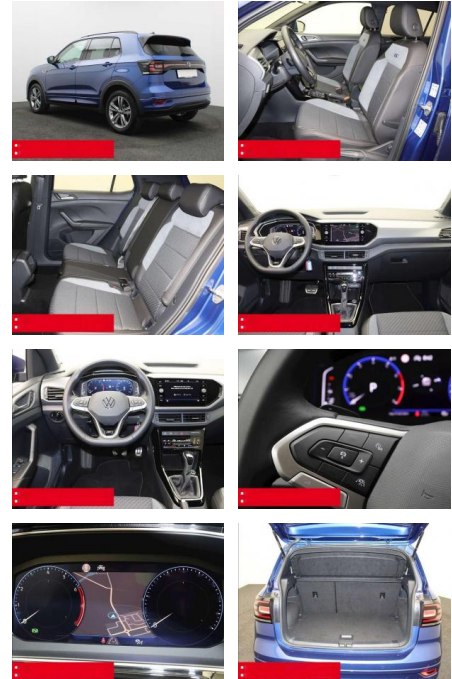

Ihr Ansprechpartner

Frau Maximiliane Schwulst
E-Mail: m.schwulst@kufen.de
Telefon: 0201 8545424

Volkswagen T-Cross 1.5 TSI DSG R-Line NAVI KAMER...

BS05-76705_G Angebot Nr.:

Erstzulassung:	Kilometer:	Farbe:	Leistung:	Kraftstoffart:	Verbr. komb.	CO2-Emission	CO2-Klasse (WLTP)
01.01.2024	20.760	Blau	110 kW / 150 PS	Benzin	5,9 l/100km	134 g/km	D

- Anti-Blockiersystem ABS

- Zwischenverkauf und Irrtümer vorbehalten.

Multimedia

- Radio

Weiteres

- HIGHLIGHTS NAVIGATIONSSYSTEM DISCOVER MEDIA incl. Streaming und Internet
- LM-Felgen 17 SEBRING RÜCKFAHRKAMERA
- ASSISTENZ-SYSTEME
- ACC-ABSTANDSTEMPOMAT-ADAPTIVE CRUISE CONTROL Berganfahr-Assistent
- Fernlichtassistent LIGHT ASSIST FRONT
- ASSIST Müdigkeitserkennung
- NOTBREMSASSISTENT SPURHALTE-ASSISTENT
- TRAVEL ASSIST LIGHT ASSIST
- VERKEHRSZEICHENERKENNUNG
- Fußgängererkennung Einparkhilfe PDC vorne und hinten INFOTAINMENT & MULTIMEDIA Handyvorbereitung Bluetooth