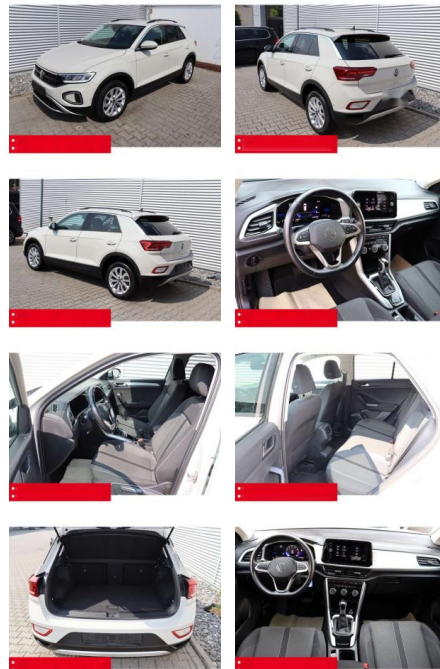

Ihr Ansprechpartner

Frau Maximiliane Schwulst
E-Mail: m.schwulst@kufen.de
Telefon: 0201 8545424

Volkswagen T-Roc 1.5 TSI DSG Life AHK LED NAVI

BS05-4694_GW Argon Nr.:

Erstzulassung:	Kilometer:	Farbe:	Leistung:	Kraftstoffart:	Verbr. komb.	CO2-Emission	CO2-Klasse (WLTP)
01.05.2023	37.280	Grau	110 kW / 150 PS	Benzin	6,4 l/100km	144 g/km	E