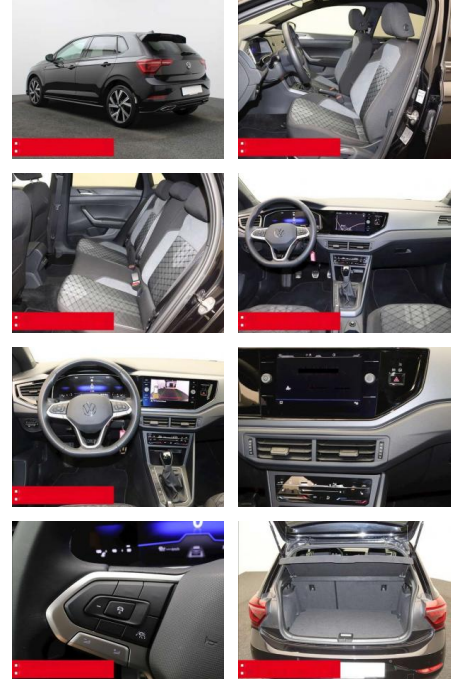

Ihr Ansprechpartner

Frau Maximiliane Schwulst
E-Mail: m.schwulst@kufen.de
Telefon: 0201 8545424

Volkswagen Polo 1.0 TSI R-Line IQ.LIGHT NAVI

BS05-75789_GW050119..

Erstzulassung:	Kilometer:	Farbe:	Leistung:	Kraftstoffart:	Verbr. komb.	CO2-Emission	CO2-Klasse (WLTP)
01.11.2023	29.230	Schwarz	70 kW / 95 PS	Benzin	5,5 l/100km	124 g/km	D