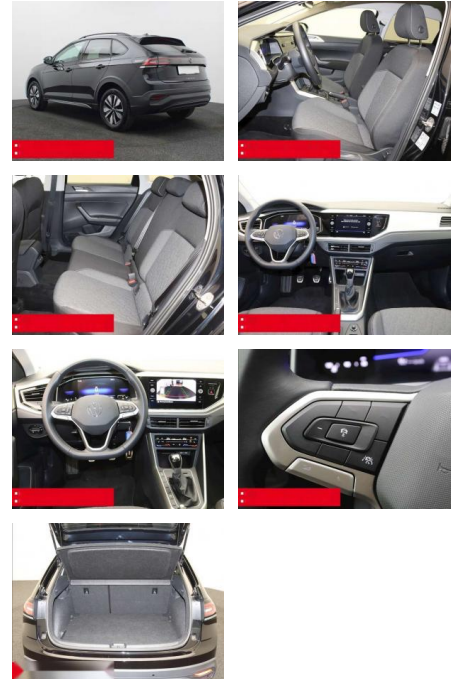

Ihr Ansprechpartner

Frau Maximiliane Schwulst
E-Mail: m.schwulst@kufen.de
Telefon: 0201 8545424

Volkswagen Taigo 1.0 TSI Move IQ.DRIVE KAMERA AC...

BS05-76320_Gewinnr.: **Angaben:**

Erstzulassung:	Kilometer:	Farbe:	Leistung:	Kraftstoffart:	Verbr. komb.	CO2-Emission	CO2-Klasse (WLTP)
01.01.2024	16.710	Schwarz	70 kW / 95 PS	Benzin	5,7 l/100km	129 g/km	D