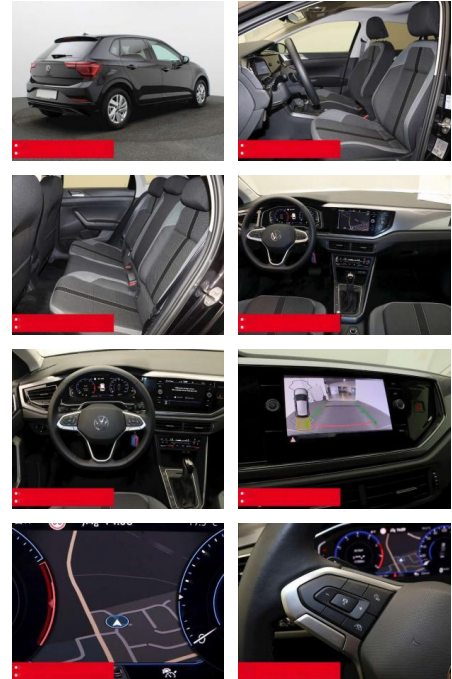

## Volkswagen Polo 1.0 TSI DSG Style PANO IQ.DRIVE

BS05-75469\_Angebotnr.:

Erstzulassung:	Kilometer:	Farbe:	Leistung:	Kraftstoffart:	Verbr. komb.	CO2-Emission	CO2-Klasse (WLTP)
01.12.2023	6.785	Schwarz	81 kW / 110 PS	Benzin	5,8 l/100km	131 g/km	D