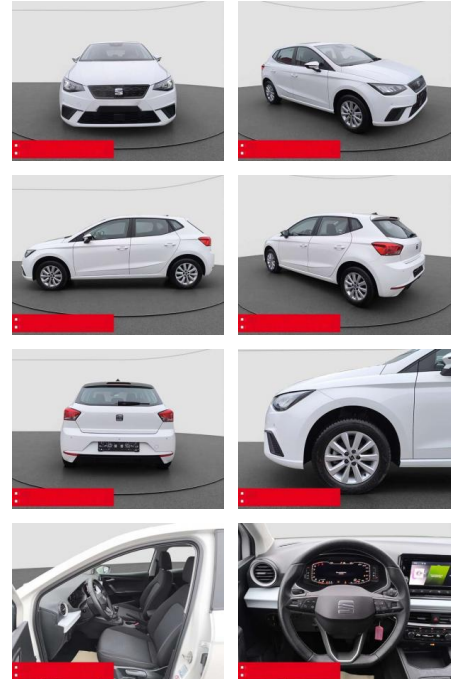

Ihr Ansprechpartner

Frau Maximiliane Schwulst
E-Mail: m.schwulst@kufen.de
Telefon: 0201 8545424

Seat Ibiza 1.0 TSI Style LED RFK PDC TEMPOMAT

BS05-5590_GW Angebot Nr.:

Erstzulassung:	Kilometer:	Farbe:	Leistung:	Kraftstoffart:	Verbr. komb.	CO2-Emission	CO2-Klasse (WLTP)
01.02.2023	13.800	Weiß	70 kW / 95 PS	Benzin	5,5 l/100km	124 g/km	D