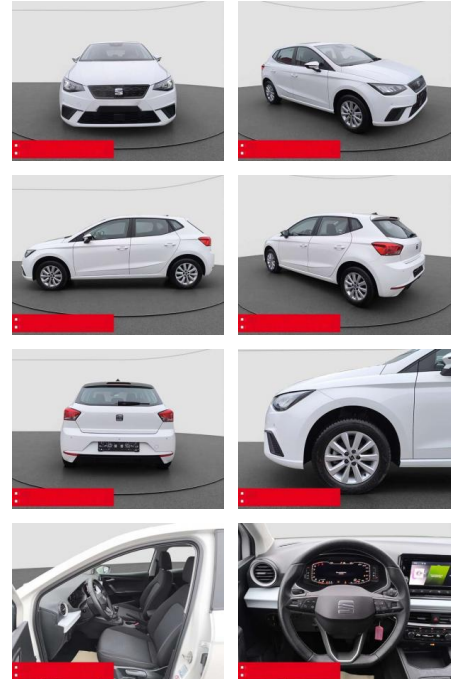

Ihr Ansprechpartner

Frau Maximiliane Schwulst
E-Mail: m.schwulst@kufen.de
Telefon: 0201 8545424

Seat Ibiza 1.0 TSI Style LED RFK PDC TEMPOMAT

BS05-5562_GW Angebot Nr.:

Erstzulassung:	Kilometer:	Farbe:	Leistung:	Kraftstoffart:	Verbr. komb.	CO2-Emission	CO2-Klasse (WLTP)
01.04.2023	7.305	Weiß	70 kW / 95 PS	Benzin	5,5 l/100km	124 g/km	D