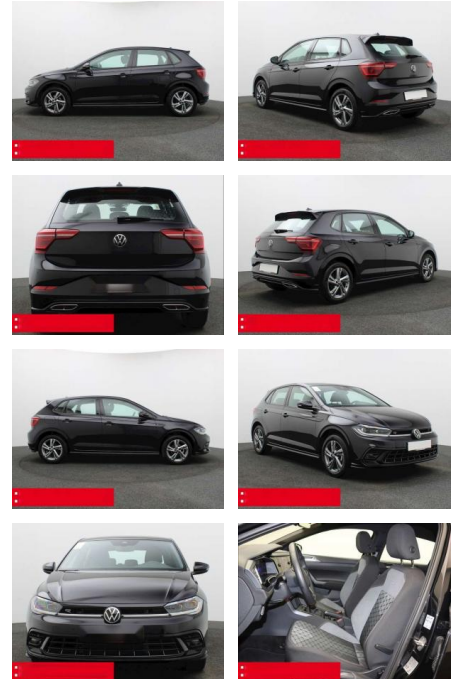

Ihr Ansprechpartner

Frau Maximiliane Schwulst
E-Mail: m.schwulst@kufen.de
Telefon: 0201 8545424

Volkswagen Polo 1.0 TSI R-Line IQ.LIGHT NAVI

BS05-75421_Gewinnr.: **175 €**

Erstzulassung:	Kilometer:	Farbe:	Leistung:	Kraftstoffart:	Verbr. komb.	CO2-Emission	CO2-Klasse (WLTP)
01.11.2023	19.520	Schwarz	70 kW / 95 PS	Benzin	5,2 l/100km	119 g/km	D