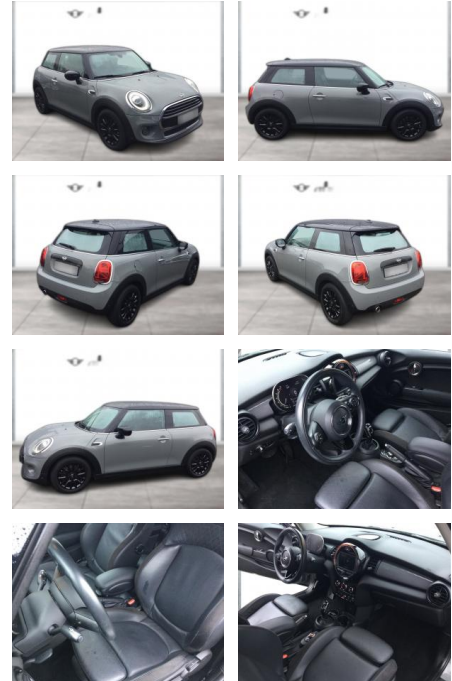

Ihr Ansprechpartner

Frau Maximiliane Schwulst
E-Mail: m.schwulst@kufen.de
Telefon: 0201 8545424

MINI Cooper PEPPER DKG LEDER NAVI LED RFK

WG03-233739 Angebotsnr.:

Erstzulassung:	Kilometer:	Farbe:	Leistung:	Kraftstoffart:
01.10.2020	40.500	Grau	100 kW / 136 PS	Benzin