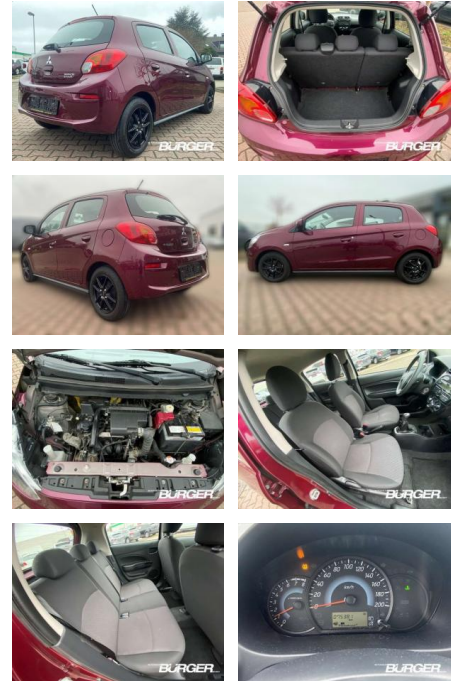

Mitsubishi Space Star Edition 100 1.0 Klima

CB01-H005063Angebotsnr.:

Erstzulassung:	Kilometer:	Farbe:	Leistung:	Kraftstoffart:
01.01.2018	75.381	Rot	52 kW / 71 PS	Benzin

PREIS
8.680 €

FINANZIERUNGSBEISPIEL
Laufzeit: 96 Monate Anzahlung: 25 %
Basis-Finanzierung:* Mtl. Rate:
Zielraten-Finanzierung:** Mtl. Rate: **71 €**