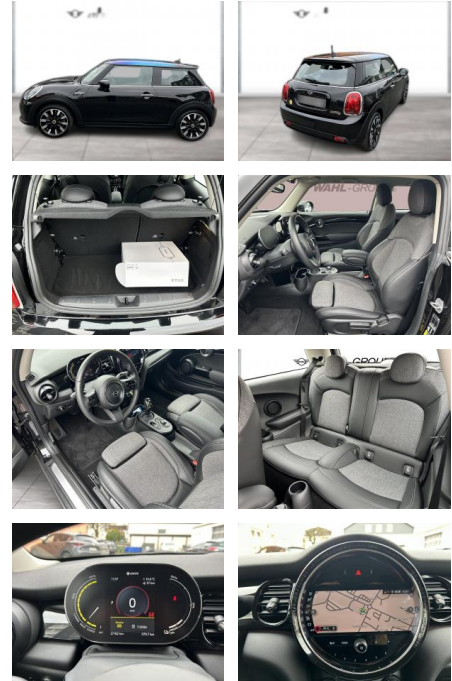

Ihr Ansprechpartner

Frau Maximiliane Schwulst
E-Mail: m.schwulst@kufen.de
Telefon: 0201 8545424

MINI Cooper SE Classic Trim Sport Navi LED

WG09-223742 Angebotsnr.:

Erstzulassung:	Kilometer:	Farbe:	Leistung:	Kraftstoffart:
01.11.2021	27.159	Schwarz	135 kW / 184 PS	Elektro

PREIS
20.450 €

FINANZIERUNGSBEISPIEL

Laufzeit: 96 Monate   Anzahlung: 25 %
Basis-Finanzierung:*   Mtl. Rate:
Zielraten-Finanzierung:** **1.166 €**

* Basisfinanzierung: Anzahlung: 5.113 Euro, Laufzeit: 96 Monate, Nettodarlehen: 15.338 Euro, Gesamtbetrag: 24.739 Euro, Zinssätze: 6,78% Sollz. (gebunden), 6,99% eff.
** Zielratenfinanzierung: Anzahlung: 5.113 Euro, Laufzeit: 96 Monate, Nettodarlehen: 15.338 Euro, Zielrate: 11.248 Euro, Gesamtbetrag: 24.167 Euro, Zinssätze: 6,78% Sollz. (gebunden), 6,99% eff.,

Vermittlung für: Santander Bank
Repräsentatives Beispiel gem. § 17 Abs. 4 PAngV. Diese Finanzierungsangebote sind Beispiele. Gerne ermitteln wir für Sie Ihr individuelles Angebot.

Ausstattung

Sicherheit

- PDC Park Distance Control hinten
- Anti-Blockiersystem ABS
- Antischlupfregelung ASC+T
- elektronische Stabilitätskontrolle (ESP / DSP)
- Servolenkung
- Regensensor
- Wegfahrsperre
- Kindersitzbefestigung

Multimedia

- Radio
- CD Radio
- Navigation mit Bildschirm
- MP3 Anschluss
- Bluetooth

Komfort

- Zentralverriegelung
- Bordcomputer

Interieur

- Multifunktionslenkrad
- Sportsitze
- el. Fensterheber
- Sitzheizung
- Standheizung

Exterieur

- Leichtmetallfelgen
- metallic
- Nebelscheinwerfer

Weiteres

- Lichtsensor
- elektrische Aussenspiegel
- Start Stop Automatik
- Nichtraucher
- Ablage-Paket
- ABS
- Aktustischer Fußgängerschutz
- Ambientes Licht

- Armauflege
- Armauflege vorn
- Beifahrerairbag
- Beifahrersitz-Höhenverstellung
- Bluetooth
- BMW Apps
- Bordcomputer
- CD-Spieler
- Classic Trim
- Connected Navigation (laufzeitgebundener Dienst)
- ConnectedDrive Services (laufzeitgebundener Dienst)
- DAB Tuner
- Dach mehrfarbig lackiert
- Diebstahlsicherung für Räder (Felgenschlösser)
- eDrive Dienste mit Zubehörladekabel Mode 3
- Elektrisch verstellbare Spiegel
- Fahrerairbag

STÄNDIG ÜBER 15.000 FAHRZEUGE IM BESTAND!