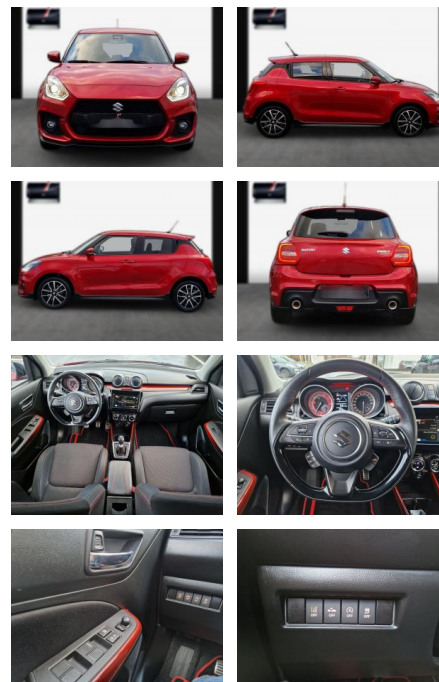

Suzuki Swift Sport-5trg/Navi/LED/8-fach bereift

SA13-108047 Angebotsnr.:

Erstzulassung:	Kilometer:	Farbe:	Leistung:	Kraftstoffart:
10.10.2018	39.000	Diverse	103 kW / 140 PS	Benzin

PREIS
17.370 €

FINANZIERUNGSBEISPIEL