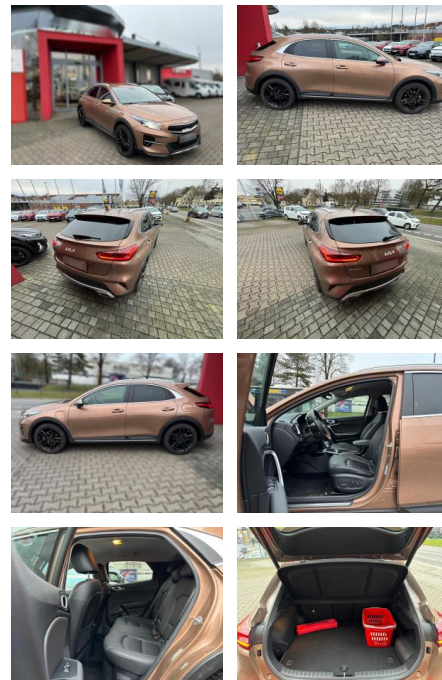

## Kia XCeed PHEV Platinum Edition

AB1A-41052585 Angebotsnr.:

Erstzulassung:	Kilometer:	Farbe:	Leistung:	Kraftstoffart:
18.11.2022	17.500	Diverse	104 kW / 141 PS	Hybrid

**PREIS**  
**26.940 €**