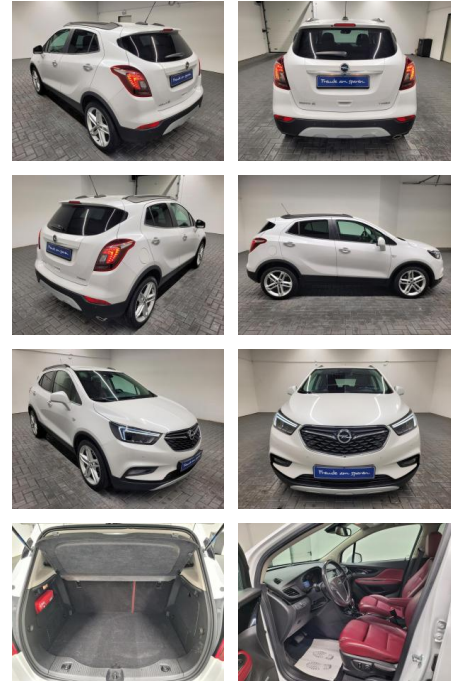

Opel Mokka X "Ultimate LED/Navi/Leder/BOSE

AM35-29506 **Angebotsnr.:**

Erstzulassung:	Kilometer:	Farbe:	Leistung:	Kraftstoffart:
19.09.2018	27.750		103 kW / 140 PS	Benzin

PREIS
23.240 €

FINANZIERUNGSBEISPIEL

Laufzeit: 96 Monate Anzahlung: 25 %
Basis-Finanzierung:* Mtl. Rate:
Zielraten-Finanzierung:** **1189 €**

* Basisfinanzierung: Anzahlung: 5.810 Euro, Laufzeit: 96 Monate, Nettodarlehen: 17.430 Euro, Gesamtbetrag: 28.113 Euro, Zinssätze: 6.78% Sollz. (gebunden), 6.99% eff.
** Zielratenfinanzierung: Anzahlung: 5.810 Euro, Laufzeit: 96 Monate, Nettodarlehen: 17.430 Euro, Zielrate: 12.782 Euro, Gesamtbetrag: 27.464 Euro, Zinssätze: 6.78% Sollz. (gebunden), 6.99% eff.,