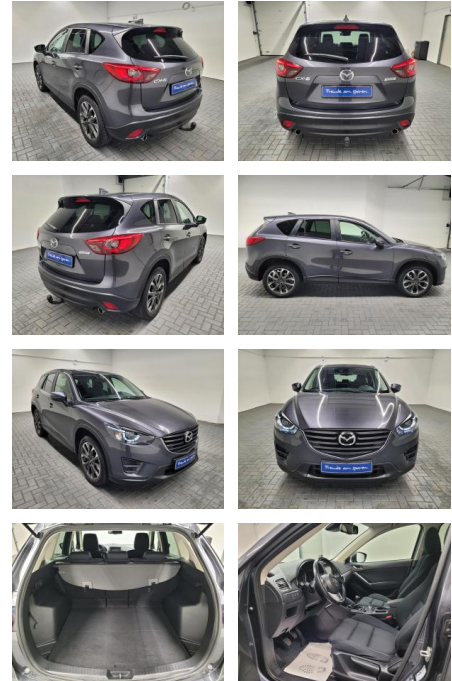

Ihr Ansprechpartner

Frau Maximiliane Schwulst
E-Mail: m.schwulst@kufen.de
Telefon: 0201 8545424

Mazda CX-5 "Nakama LED/Bose/AHK/Standhgz./SHZ

AM35-29459 **Angebotsnr.:**

Erstzulassung:	Kilometer:	Farbe:	Leistung:	Kraftstoffart:
08.07.2017	76.900		110 kW / 150 PS	Diesel

PREIS
22.020 €

FINANZIERUNGSBEISPIEL

Laufzeit: 96 Monate Anzahlung: 25 %
Basis-Finanzierung:* Mtl. Rate:
Zielraten-Finanzierung:** **179 €**

* Basisfinanzierung: Anzahlung: 5.505 Euro, Laufzeit: 96 Monate, Nettodarlehen: 16.515 Euro, Gesamtbetrag: 26.638 Euro, Zinssätze: 6,78% Sollz. (gebunden), 6,99% eff.
** Zielratenfinanzierung: Anzahlung: 5.505 Euro, Laufzeit: 96 Monate, Nettodarlehen: 16.515 Euro, Zielrate: 12.111 Euro, Gesamtbetrag: 26.022 Euro, Zinssätze: 6,78% Sollz. (gebunden), 6,99% eff.,

- Touchscreen
- Radio-CD
- Soundsystem BOSE
- USB-Anschluss
- Aux-in
- WLAN / Wifi Hotspot
- Sprachsteuerung
- Bluetooth-Schnittstelle
- Freisprecheinrichtung
- ---LICHT UND SICHT---
- LED Scheinwerfer
- Adaptives Kurvenlicht
- Lichtsensor
- LED Rückleuchten
- Nebelscheinwerfer
- LED Tagfahrlicht
- Leaving-Home- und Coming-Home-Funktion
- ---EXTERIEUR---
- 19 Zoll Alufelgen
- abnehmbare Anhängerkupplung
- 5-türig