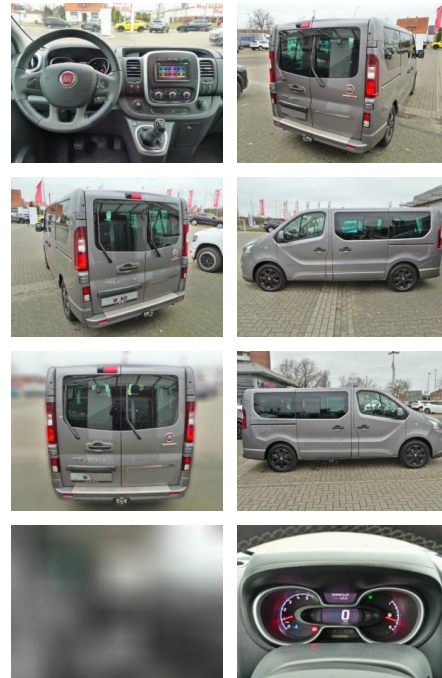

## Fiat Talento L1H1 2.0 Ecojet 145 Turbo EURO

WK03-0552-55Angebotsnr.:

Erstzulassung:	Kilometer:	Farbe:	Leistung:	Kraftstoffart:
19.01.2019	68.000	Diverse	107 kW / 145 PS	Diesel

**PREIS**  
**29.300 €**