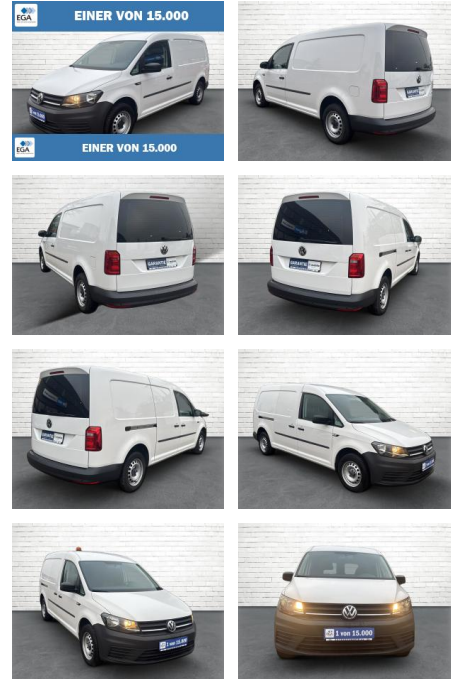

Volkswagen Caddy Maxi 2.0 TDI Kasten* Klima* PDC...

AB73-0027-607#Angebotsnr.:

Erstzulassung:	Kilometer:	Farbe:	Leistung:	Kraftstoffart:
06.10.2020	69.596	Weiß	75 kW / 102 PS	Diesel

PREIS 19.940 €	FINANZIERUNGSBEISPIEL		* Basisfinanzierung: Anzahlung: 4.985 Euro, Laufzeit: 96 Monate, Nettodarlehen: 14.955 Euro, Gesamtbetrag: 24.121 Euro, Zinssätze: 6,78% Sollz. (gebunden), 6,99% eff. ** Zielratenfinanzierung: Anzahlung: 4.985 Euro, Laufzeit: 96 Monate, Nettodarlehen: 14.955 Euro, Zielrate: 10.967 Euro, Gesamtbetrag: 23.564 Euro, Zinssätze: 6,78% Sollz. (gebunden), 6,99% eff., Vermittlung für: Santander Bank Repräsentatives Beispiel gem. § 17 Abs. 4 PAngV. Diese Finanzierungsangebote sind Beispiele. Gerne ermitteln wir für Sie Ihr individuelles Angebot.
	Laufzeit: 96 Monate	Anzahlung: 25 %	
	Basis-Finanzierung:**	Mtl. Rate:	
	Zielraten-Finanzierung:**	162 €	

Ausstattung

Besonderheiten

- Getriebe 6-Gang - Doppelkupplungsgetriebe DSG
- Klimaanlage
- LKW-Zulassung
- Einparkhilfe hinten
- Multimedia-Schnittstelle USB (iPhone / iPod) mit AUX-IN
- Zentralverriegelung mit Fernbedienung
- Schiebetür rechts
- Fahrassistenz-System: Multikollisionsbremse (Multi Collision Brake)
- Lenkrad (3 Speichen)
- Fahrassistenz-System: Berganfahr-Assistent
- Radstand 3006 mm
- Connectivity-Paket
- Bodenbelag vorn (Gummi)
- Sitz vorn links höhenverstellbar
- Außenspiegel elektr. verstell- und