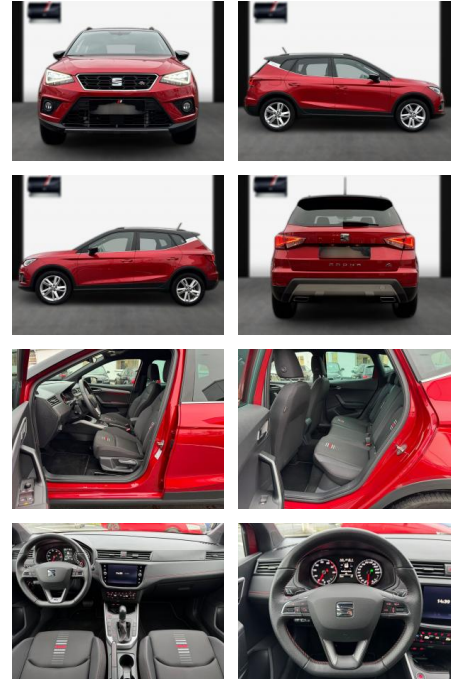

Seat Arona Aut. FR/Navi/ACC/LED/17"

SA13-MR029500 Angebotsnr.:

Erstzulassung:	Kilometer:	Farbe:	Leistung:	Kraftstoffart:
14.12.2020	29.300	Diverse	110 kW / 150 PS	Benzin

PREIS
22.820 €

FINANZIERUNGSBEISPIEL
Laufzeit: 96 Monate Anzahlung: 25 %
Basis-Finanzierung:* Mtl. Rate:
Zielraten-Finanzierung:** **185 €**

- ***Innen: Klimaanlage Climatronic 2-Zonen; Klima-Komfort-Paket; Lenkrad (Leder) mit Multifunktion; Innenraumfilter; Pollenfilter; Fensterheber elektrisch; Bordcomputer; Kombiinstrument digital (8 Zoll); Gepäckraumabdeckung / Rollo; Lenksäule (Lenkrad) verstellbar; Lenksäule (Lenkrad) höhenverstellbar; Dachhimmel schwarz; Steckdose (12V-Anschluß) vorn; Armaturentafel Leder-Optik**
- ***Sitze + Polster: Sitzheizung vorn; Mittelarmlehne vorn; Sitze vorn höhenverstellbar; Sitz vorn links höhenverstellbar; Sportsitze vorn; Rücksitzlehne geteilt/klappt (1/3-2/3); Sitz vorn rechts höhenverstellbar; Kopfstützen hinten; Kopfstützen vorn; Isofix-Aufnahmen für Kindersitz**
- ***Aussen: Zentralverriegelung mit**