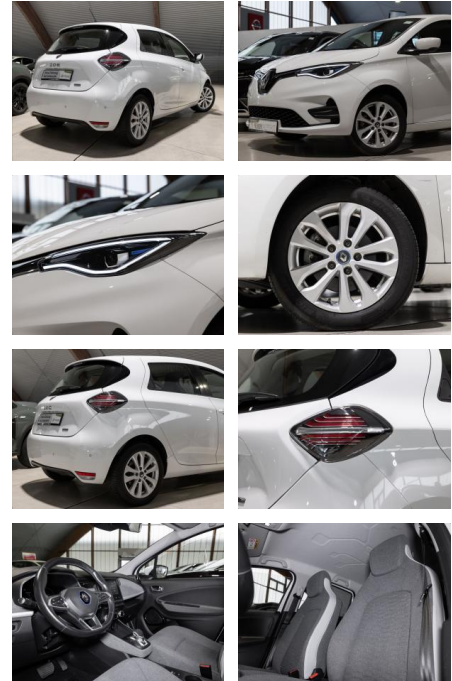

Renault ZOE Experience (mit Batterie) Z.E. 50

RS04-16112 **Angebotsnr.:**

Erstzulassung:	Kilometer:	Farbe:	Leistung:	Kraftstoffart:
09.06.2020	35.648	Diverse	80 kW / 109 PS	Elektro

PREIS
14.730 €

FINANZIERUNGSBEISPIEL
Laufzeit: 96 Monate Anzahlung: 25 %
Basis-Finanzierung:* Mtl. Rate:
Zielraten-Finanzierung:** **120 €**

- Reifendruckkontrollsystem
- Spurhalteassistent

Multimedia

- USB
- Verkehrszeichenerkennung
- Sprachsteuerung
- Touchscreen

Komfort

- Berganfahrassistent
- Beheizbares Lenkrad
- Lederlenkrad

Weiteres

- **Ausstattungsapakete:**
- **Geschwindigkeits-Regelanlage (Tempomat): Lenkrad (Leder) mit Multifunktion**
- Audiobedienung am Lenkrad
- Geschwindigkeits-Begrenzeranlage

- **Multimedia-System Easy Link (Touchscreen 7"): Audio-/Radio-Fernbedienung am Lenkrad**
- USB-Anschluss inkl. AUX-IN-Anschluss (Plug & Music)
- Freisprecheinrichtung (Bluetooth) mit Sprachsteuerung
- Radioempfang digital (DAB+)
- **Winter-Paket: Sitzheizung vorn**
- Lenkrad heizbar
- **Lenkrad (Leder) Weitere Ausstattungen:**
- ***Getriebe**
- Automatik
- ***Technik**
- Bordcomputer
- Volldigitales Kombiinstrument
- ***Assistenten**
- Verkehrszeichenerkennung
- Regensensor
- Fernlichtassistent
- Lichtsensor