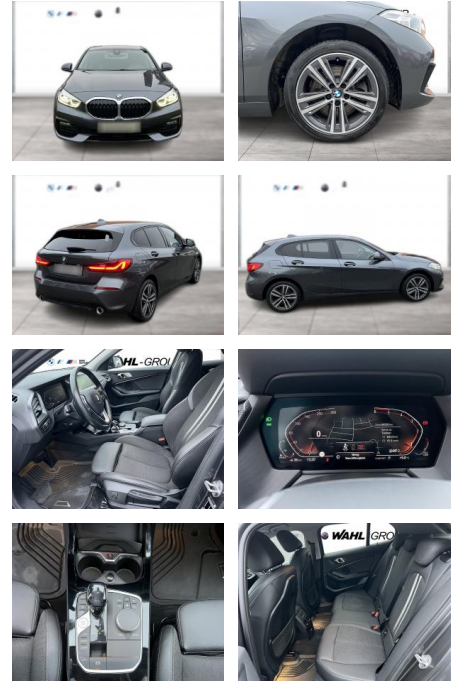

BMW 120d xDrive Sport Line HeadUp LED Navi

WG09-220396 Angebotsnr.:

Erstzulassung:	Kilometer:	Farbe:	Leistung:	Kraftstoffart:
01.07.2020	84.548	Grau	140 kW / 190 PS	Diesel

PREIS
30.230 €

FINANZIERUNGSBEISPIEL