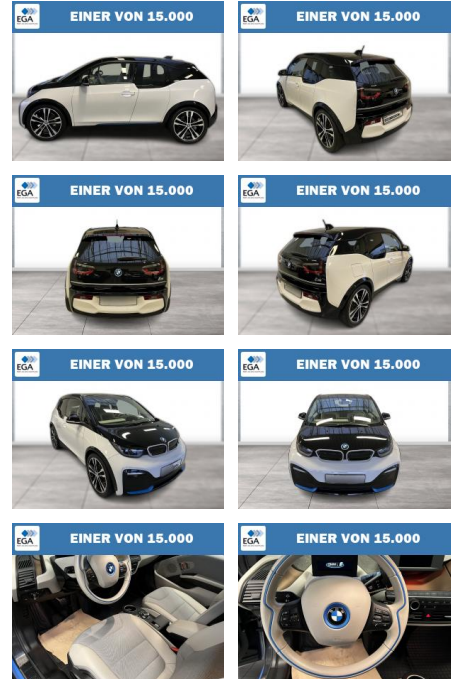

Ihr Ansprechpartner

Frau Maximiliane Schwulst
E-Mail: m.schwulst@kufen.de
Telefon: 0201 8545424

BMW i3s LED Comfort Navi Wärmepumpe PDC

WG08-236374 Angebotsnr.:

Erstzulassung:	Kilometer:	Farbe:	Leistung:	Kraftstoffart:
01.09.2022	45.744	Blau	135 kW / 184 PS	Elektro