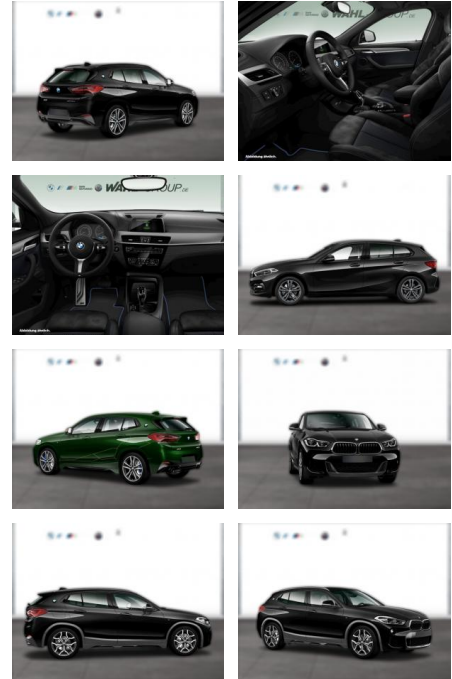

Ihr Ansprechpartner

Frau Maximiliane Schwulst
E-Mail: m.schwulst@kufen.de
Telefon: 0201 8545424

BMW X2 xDrive20i M SPORT X NAVI LED GRA

WG03-197445 Angebotsnr.:

Erstzulassung:	Kilometer:	Farbe:	Leistung:	Kraftstoffart:
01.05.2018	84.000	Schwarz	141 kW / 192 PS	Benzin