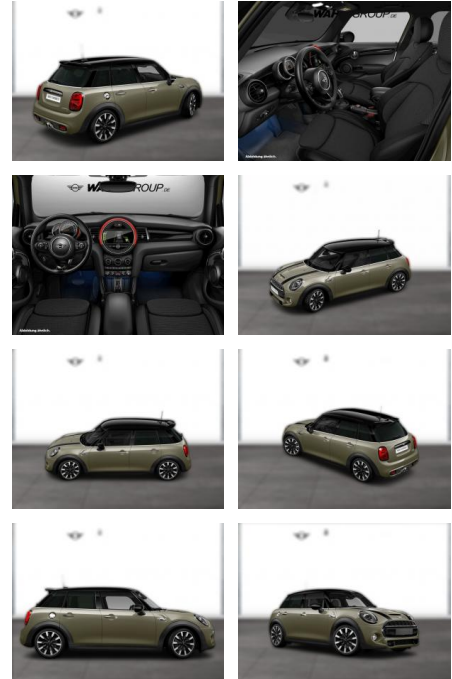

Ihr Ansprechpartner

Frau Maximiliane Schwulst
E-Mail: m.schwulst@kufen.de
Telefon: 0201 8545424

MINI Cooper S 5-TÜRER CHILI II DKG NAVI

WG05-208351 Angebotsnr.:

Erstzulassung:	Kilometer:	Farbe:	Leistung:	Kraftstoffart:
01.04.2021	49.700	Grau	141 kW / 192 PS	Benzin