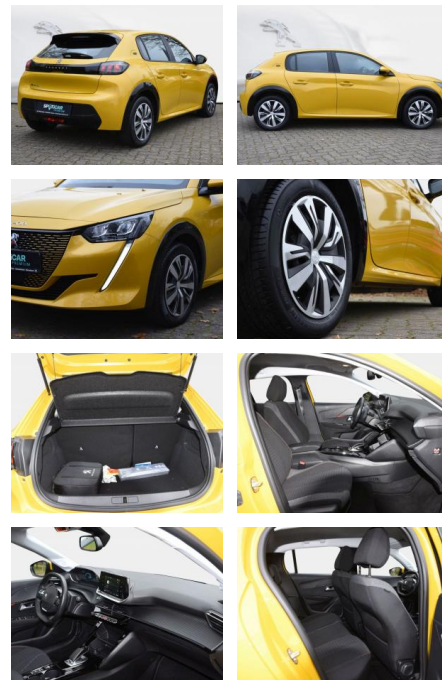

## Peugeot 208 e- Active

SD03-411 133388 Angebotsnr.:

Erstzulassung:	Kilometer:	Farbe:	Leistung:	Kraftstoffart:
12.11.2020	10.075	Diverse	100 kW / 136 PS	Elektro

**PREIS**  
**20.550 €**