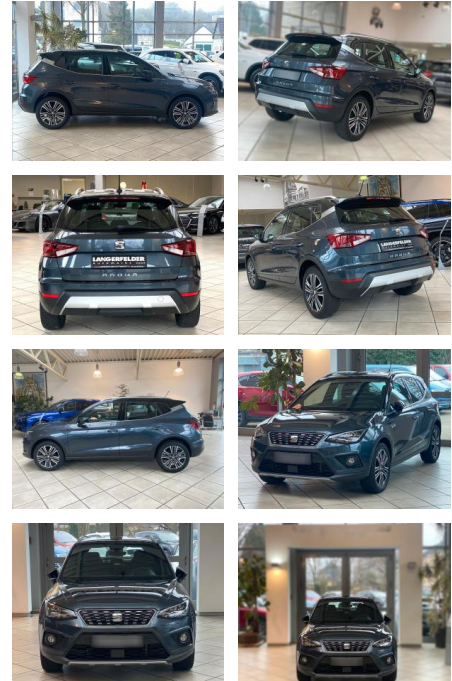

Ihr Ansprechpartner

Frau Maximiliane Schwulst
E-Mail: m.schwulst@kufen.de
Telefon: 0201 8545424

Seat Arona 1.6 TDI Xcellence

LA05-158-17677 Angebotsnr.:

Erstzulassung:	Kilometer:	Farbe:	Leistung:	Kraftstoffart:
10.09.2020	83.772	Diverse	70 kW / 95 PS	Diesel