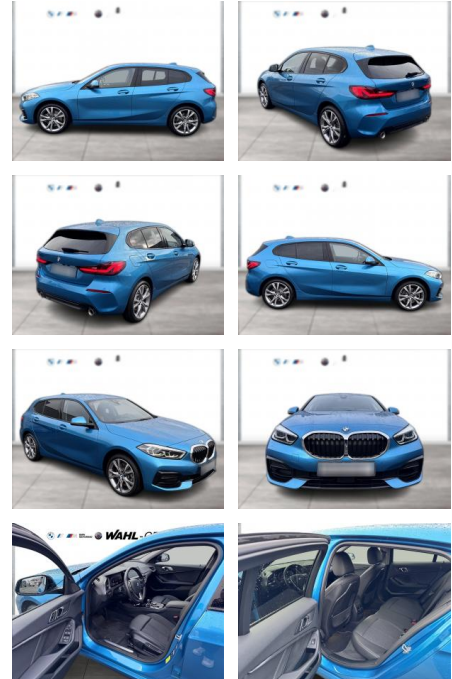

## BMW 120i Sport Line AHK LED Navi HiFi

WG10-264989 Angebotsnr.:

Erstzulassung:	Kilometer:	Farbe:	Leistung:	Kraftstoffart:
01.04.2022	33.233	Blau	131 kW / 178 PS	Benzin

**PREIS**  
**29.200 €**

**FINANZIERUNGSBEISPIEL**  
Laufzeit: 96 Monate      Anzahlung: 25 %  
Basis-Finanzierung:\*      Mtl. Rate:  
Zielraten-Finanzierung:\*\* **237 €**