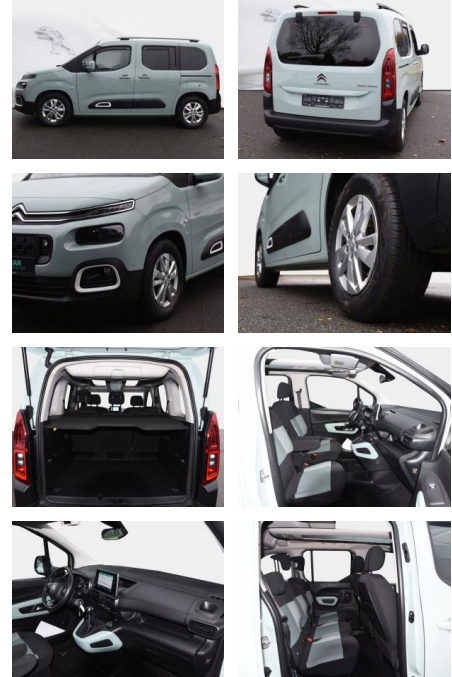

Citroën Berlingo Shine M

SD04-354 70954 Angebotsnr.:

Erstzulassung:	Kilometer:	Farbe:	Leistung:	Kraftstoffart:
15.08.2019	76.800	Diverse	81 kW / 110 PS	Benzin

PREIS
22.620 €

FINANZIERUNGSBEISPIEL

Laufzeit: 96 Monate Anzahlung: 25 %
Basis-Finanzierung:* Mtl. Rate:
Zielraten-Finanzierung:** **184 €**

- ***Serienausstattung:** * **2.Sitzreihe**
- Einzelsitze klappbar (3 Sitzplätze) *
- Airbag Beifahrerseite abschaltbar *
- Airbag Fahrer-/Beifahrerseite *
- Anti-Blockier-System (ABS) *
- Audiosystem: Radio mit CD-Player inkl. MP3-/WMA-Wiedergabefunktion Digitalradio DAB und DAB+ (Tri-Tuner) *
- Freisprecheinrichtung Bluetooth *
- USB-Anschluss * Mobile Online Dienste MirrorLink und AppinCar (Mirror Screen) *
- Außenspiegel elektr. verstell-
• heiz- und anklappbar * Außenspiegel anklappbar * Außenspiegel heizbar * Außenspiegel elektr. verstellbar
- beide * Außenspiegel Wagenfarbe * Beifahrereinzelsitz * Bordcomputer * City-Paket * Einparkhilfe vorn * Einparkhilfe hinten * Rückfahrkamera mit 180° Umgebungsansicht * Dachreling * Elektron. Stabilitäts-Programm (ESP)

- Scheibe ausstellbar *
- Heckscheibenwischer * Heckscheibe heizbar * Heckscheibe aufstellbar *
- Seitenscheiben hinten dunkel getönt und Heckscheibe stärker getönt *
- Innenspiegel mit Abblendautomatik *
- Karosserie: 5-türig * Klima & Sicht-Paket * Sicht-Paket *
- Einschaltautomatik für Fahrlicht *
- Scheibenwischer mit Regensensor *
- Ablagegalerie (Modobox) *
- Nebelscheinwerfer * Klimaautomatik
- Fahrer-/Beifahrerseite getrennt regelbar * Kopf-Airbag-System *
- Kopf-Airbag-System hinten *
- Lendenwirbelstütze manuell verstellbar * Lenkrad (Leder) * Mittelarmlehne für Fahrersitz * Modutop (Dachstausystem) * Motor 1
- 2 Ltr. - 81 kW 12V e-THP / PureTech * Multifunktionssitz vorn rechts *