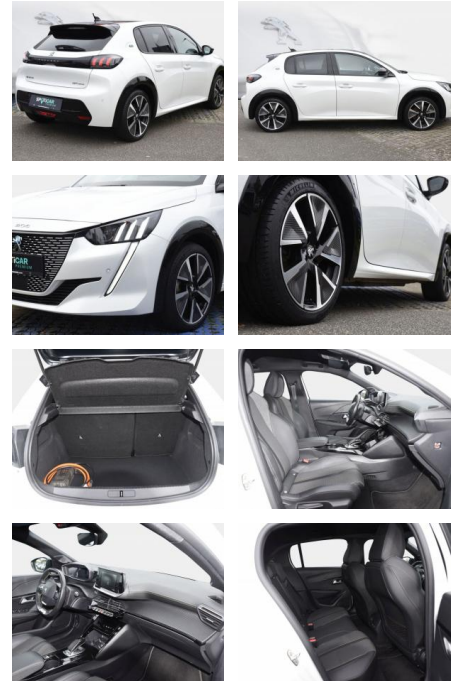

## Peugeot 208 Allure inkl. GT-Line-Paket

SD04-367 115087 Angebotsnr.:

Erstzulassung:	Kilometer:	Farbe:	Leistung:	Kraftstoffart:
10.11.2020	76.200	Diverse	100 kW / 136 PS	Elektro

**PREIS**  
**17.940 €**