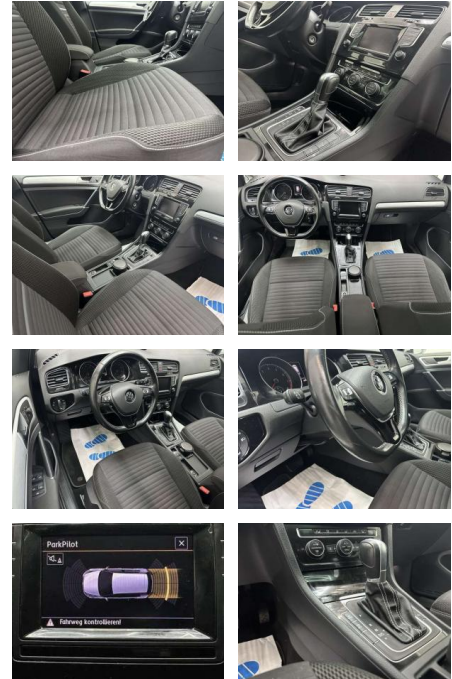

AC15-62

Angebotsnr.: