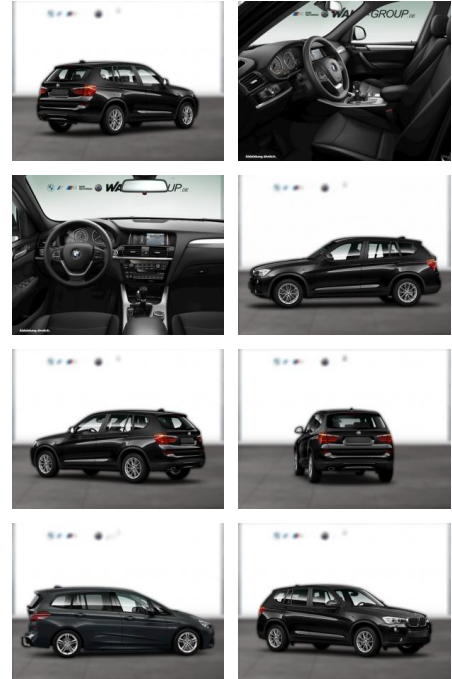

## BMW X3 xDrive20d NAVI PROF LEDER HUD RFK

WG05-155153 Angebotsnr.:

Erstzulassung:	Kilometer:	Farbe:	Leistung:	Kraftstoffart:
01.06.2016	74.700	Schwarz	140 kW / 190 PS	Diesel

**PREIS**  
**28.170 €**