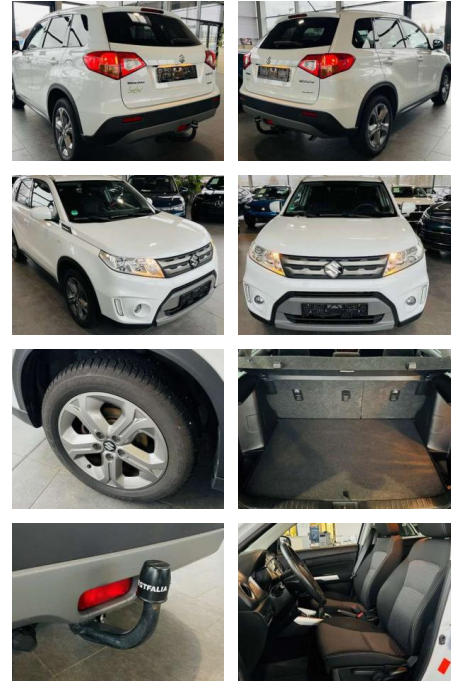

Ihr Ansprechpartner

Frau Maximiliane Schwulst
E-Mail: m.schwulst@kufen.de
Telefon: 0201 8545424

Suzuki Vitara 1.6 Comfort 4x4 AHK Navi

CB01-0324696Angebotsnr.:

Erstzulassung:	Kilometer:	Farbe:	Leistung:	Kraftstoffart:
01.08.2017	69.210	Weiß	88 kW / 120 PS	Benzin