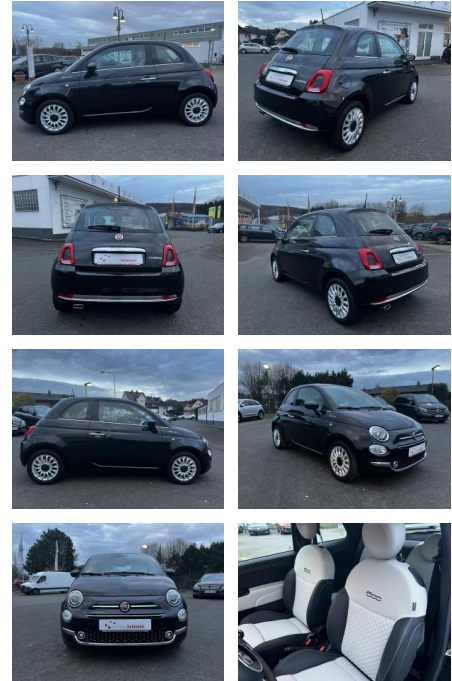

## Fiat 500 1.0 MildHyb. Dolcevita\*CarPlay\*Navi\*

ME00-213

Angebotsnr.:

Erstzulassung:	Kilometer:	Farbe:	Leistung:	Kraftstoffart:
29.09.2023	1.800	Schwarz	52 kW / 71 PS	Benzin

**PREIS**  
**17.470 €**