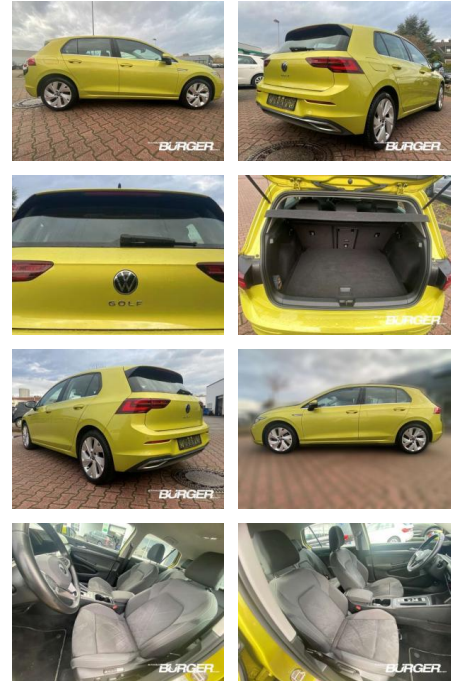

Ihr Ansprechpartner

Frau Maximiliane Schwulst
E-Mail: m.schwulst@kufen.de
Telefon: 0201 8545424

Volkswagen Golf VIII Style 2.0 TDI Navi digitale...

CB01-W009243Angebotsnr.:

Erstzulassung:	Kilometer:	Farbe:	Leistung:	Kraftstoffart:
01.08.2020	66.172	Gelb	110 kW / 150 PS	Diesel