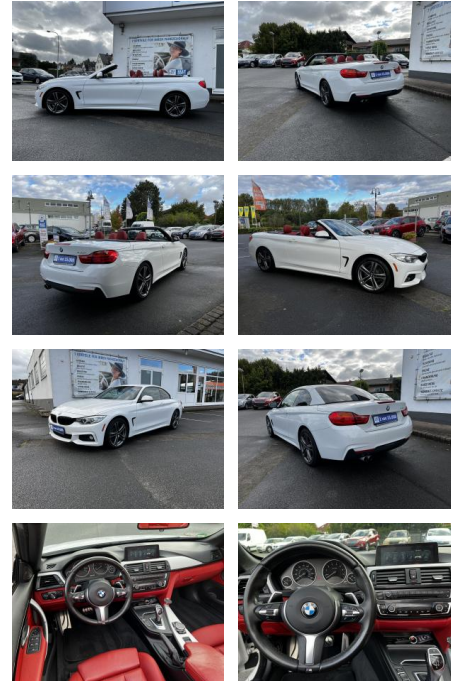

## BMW 430i M Sport\*CAM\*SHZ\*US IMPORT\*

ME00-SH2410 Angebotsnr.:

Erstzulassung:	Kilometer:	Farbe:	Leistung:	Kraftstoffart:
12.09.2016	82.000	Weiß	185 kW / 252 PS	Benzin

**PREIS**  
**24.370 €**