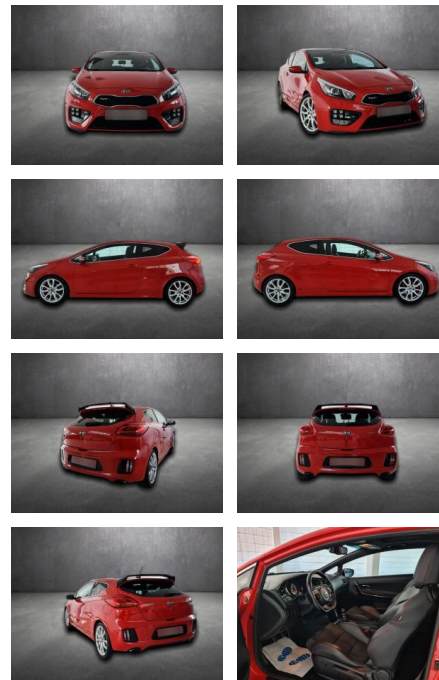

Ihr Ansprechpartner

Frau Maximiliane Schwulst
E-Mail: m.schwulst@kufen.de
Telefon: 0201 8545424

Kia pro_cee'd ProCeed GT-Track, unfallfrei,

AH90-33694-111 Angebotsnr.:

Erstzulassung:	Kilometer:	Farbe:	Leistung:	Kraftstoffart:
10.05.2017	99.009	Diverse	150 kW / 204 PS	Benzin