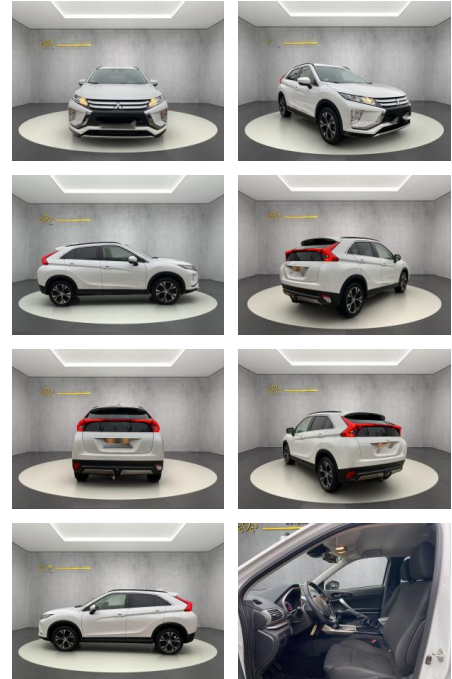

Mitsubishi Eclipse Cross (GK0W / GL0W) Diamant

WS04-M_Wa7246840tsnr.:

Erstzulassung:	Kilometer:	Farbe:	Leistung:	Kraftstoffart:
12.08.2020	42.610	Diverse	120 kW / 163 PS	Benzin

PREIS
20.760 €

FINANZIERUNGSBEISPIEL
Laufzeit: 96 Monate Anzahlung: 25 %
Basis-Finanzierung:* Mtl. Rate:
Zielraten-Finanzierung:** **1.699 €**

Ausstattung

Sicherheit

- Notbremsassistent
- Reifendruckkontrollsystem
- Spurhalteassistent

Multimedia

- USB
- Touchscreen

Komfort

- Berganfahrassistent
- Lederlenkrad
- * abgedunkelte Scheiben im Fond *
- Android Auto * Apple CarPlay *
- Außenspiegel beheizbar * Außenspiegel elektr. * Colorverglasung * Einparkhilfe (PDC) mit Kamera * Elektr. Fensterheber * Elektr. Fensterheber vorne/hinten *
- Fahrersitz höhenverstellbar *
- Klimaautomatik * Lederlenkrad *
- Lenksäule einstellbar * Mittelarmlehne