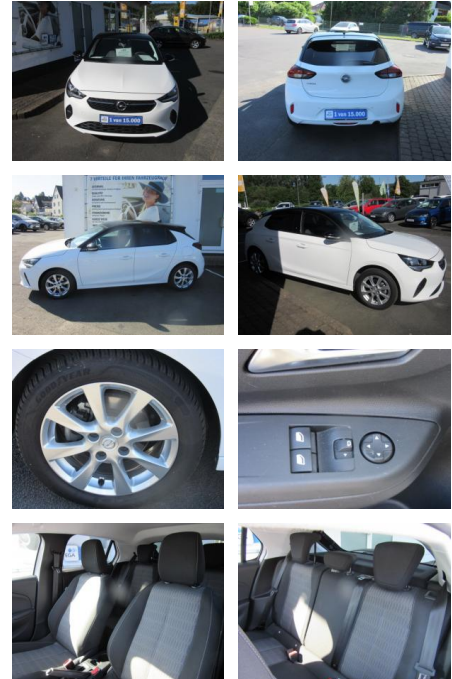

Opel Corsa F Edition Plus *LM-Felgen*PDC*Klima*S...

ME00-349200 Angebotsnr.:

Erstzulassung:	Kilometer:	Farbe:	Leistung:	Kraftstoffart:
29.11.2021	27.900	Weiß	55 kW / 75 PS	Benzin

PREIS
14.880 €

FINANZIERUNGSBEISPIEL
Laufzeit: 96 Monate Anzahlung: 25 %
Basis-Finanzierung:* Mtl. Rate:
Zielraten-Finanzierung:** **121 €**