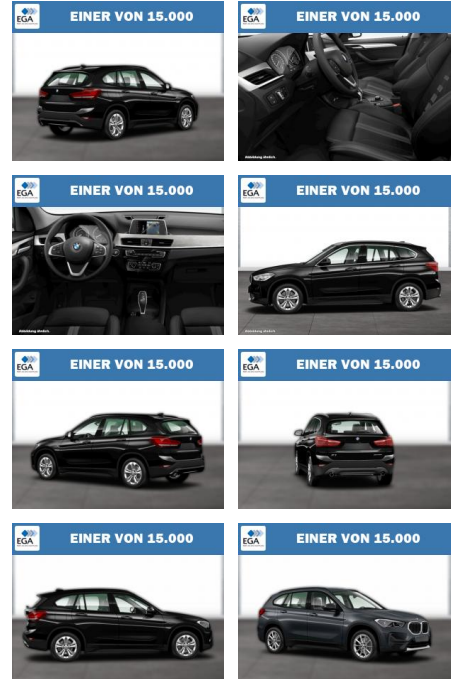

Ihr Ansprechpartner

Frau Maximiliane Schwulst
E-Mail: m.schwulst@kufen.de
Telefon: 0201 8545424

BMW X1 xDrive20i ADVANTAGE AUT PARKASSIST

WG06-208468 Angebotsnr.:

Erstzulassung:	Kilometer:	Farbe:	Leistung:	Kraftstoffart:
01.06.2019	49.000	Schwarz	141 kW / 192 PS	Benzin