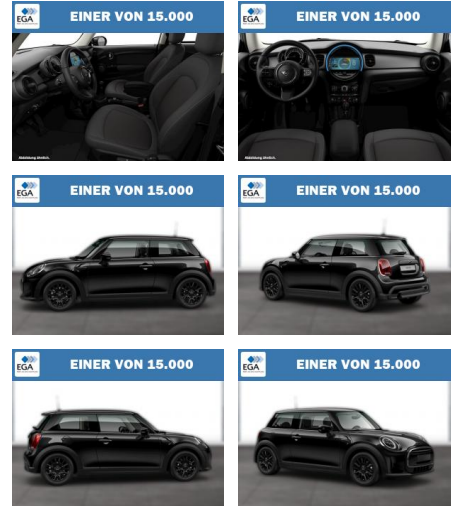

Ihr Ansprechpartner

Frau Maximiliane Schwulst
E-Mail: m.schwulst@kufen.de
Telefon: 0201 8545424

MINI One Comfort LED Connected DAB PDC

WG08-230379 Angebotsnr.:

Erstzulassung:	Kilometer:	Farbe:	Leistung:	Kraftstoffart:
01.12.2021	45.513	Schwarz	75 kW / 102 PS	Benzin

PREIS	FINANZIERUNGSBEISPIEL	
19.930 €	Laufzeit: 96 Monate	Anzahlung: 25 %
	Basis-Finanzierung:**	Mtl. Rate:
	Zielraten-Finanzierung:**	162 €

* Basisfinanzierung: Anzahlung: 4.983 Euro, Laufzeit: 96 Monate, Nettodarlehen: 14.948 Euro, Gesamtbetrag: 24.110 Euro, Zinssätze: 6.78% Sollz. (gebunden), 6.99% eff.
** Zielratenfinanzierung: Anzahlung: 4.983 Euro, Laufzeit: 96 Monate, Nettodarlehen: 14.948 Euro, Zielrate: 10.962 Euro, Gesamtbetrag: 23.553 Euro, Zinssätze: 6.78% Sollz. (gebunden), 6.99% eff., Vermittlung für: Santander Bank
Repräsentatives Beispiel gem. § 17 Abs. 4 PAngV. Diese Finanzierungsangebote sind Beispiele. Gerne ermitteln wir für Sie Ihr individuelles Angebot.