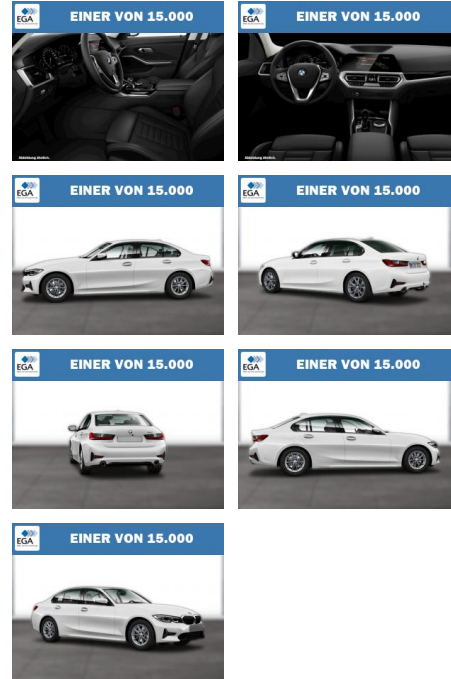

BMW 320d Sport Line Glasdach ACC Navi LED

WG08-210098 Angebotsnr.:

| Erstzulassung: | Kilometer: | Farbe: | Leistung: | Kraftstoffart: |
|----------------|------------|--------|-----------------|----------------|
| 01.09.2020 | 66.680 | Weiß | 140 kW / 190 PS | Diesel |