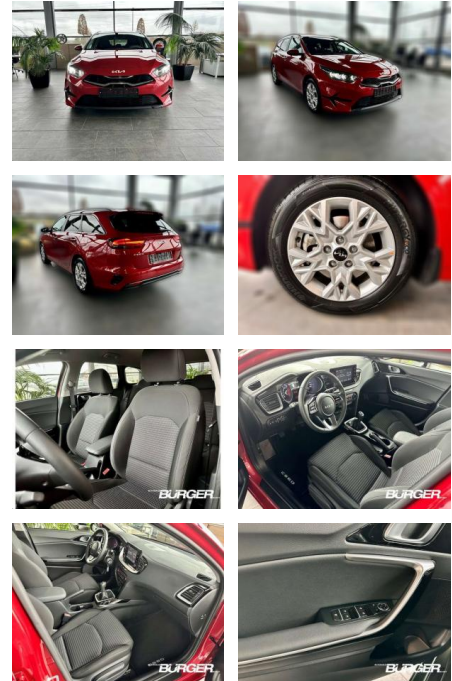

Kia Ceed SW / cee'd SW 1.5 Voil LED AHK

CB01-PL15025Angebotsnr.:

Erstzulassung:	Kilometer:	Farbe:	Leistung:	Kraftstoffart:
01.04.2023	36.340	Rot	118 kW / 160 PS	Benzin

PREIS
23.830 €

FINANZIERUNGSBEISPIEL
Laufzeit: 96 Monate Anzahlung: 25 %
Basis-Finanzierung:* Mtl. Rate:
Zielraten-Finanzierung:** **194 €**