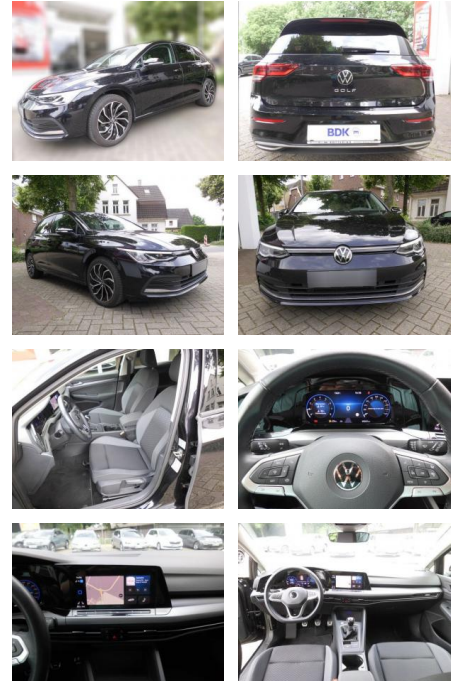

Volkswagen Golf 8 Active 1.5

AS86-Willems ~~2020~~ Angebotsnr.:

VERKAUFT

Erstzulassung: 12.01.2022 **Kilometer:** 49.251 **Farbe:** **Leistung:** 96 kW / 131 PS **Kraftstoffart:** Benzin

PREIS
21.500 €

FINANZIERUNGSBEISPIEL

- Klimaanlage Climatronic 3-Zonen inkl. Fondbedienung
- Lautsprecher (7 vorn und hinten)
- LM-Felgen 7
- 5x17 (Ventura
- schwarz glanzgedreht)
- Perleffekt-Lackierung
- Raucher-Paket
- Seitenscheiben hinten und Heckscheibe abgedunkelt
- ***Weitere Ausstattung: 3-Punkt-Sicherheitsgurt hinten mitte**
- Airbag Fahrer-/Beifahrerseite
- Beifahrerairbag abschaltbar
- Antennen-Diversity
- Ausstattung Comfortline / Life / Business
- Ausstattung Life
- Automatische Fahrlichtschaltung (ALS)