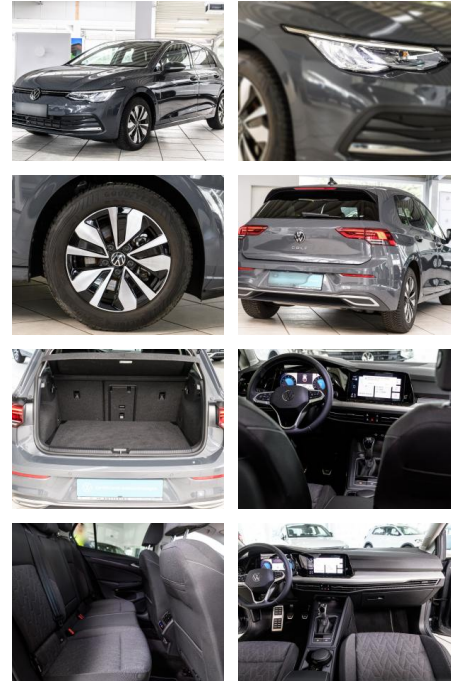

Ihr Ansprechpartner

Frau Maximiliane Schwulst
E-Mail: m.schwulst@kufen.de
Telefon: 0201 8545424

Volkswagen Golf VIII Move 1.5 TSI

AS86-gws 2402 Angebot 2023 / VK Daniel

Erstzulassung:	Kilometer:	Farbe:	Leistung:	Kraftstoffart:
15.06.2023	23.054	Diverse	110 kW / 150 PS	Benzin